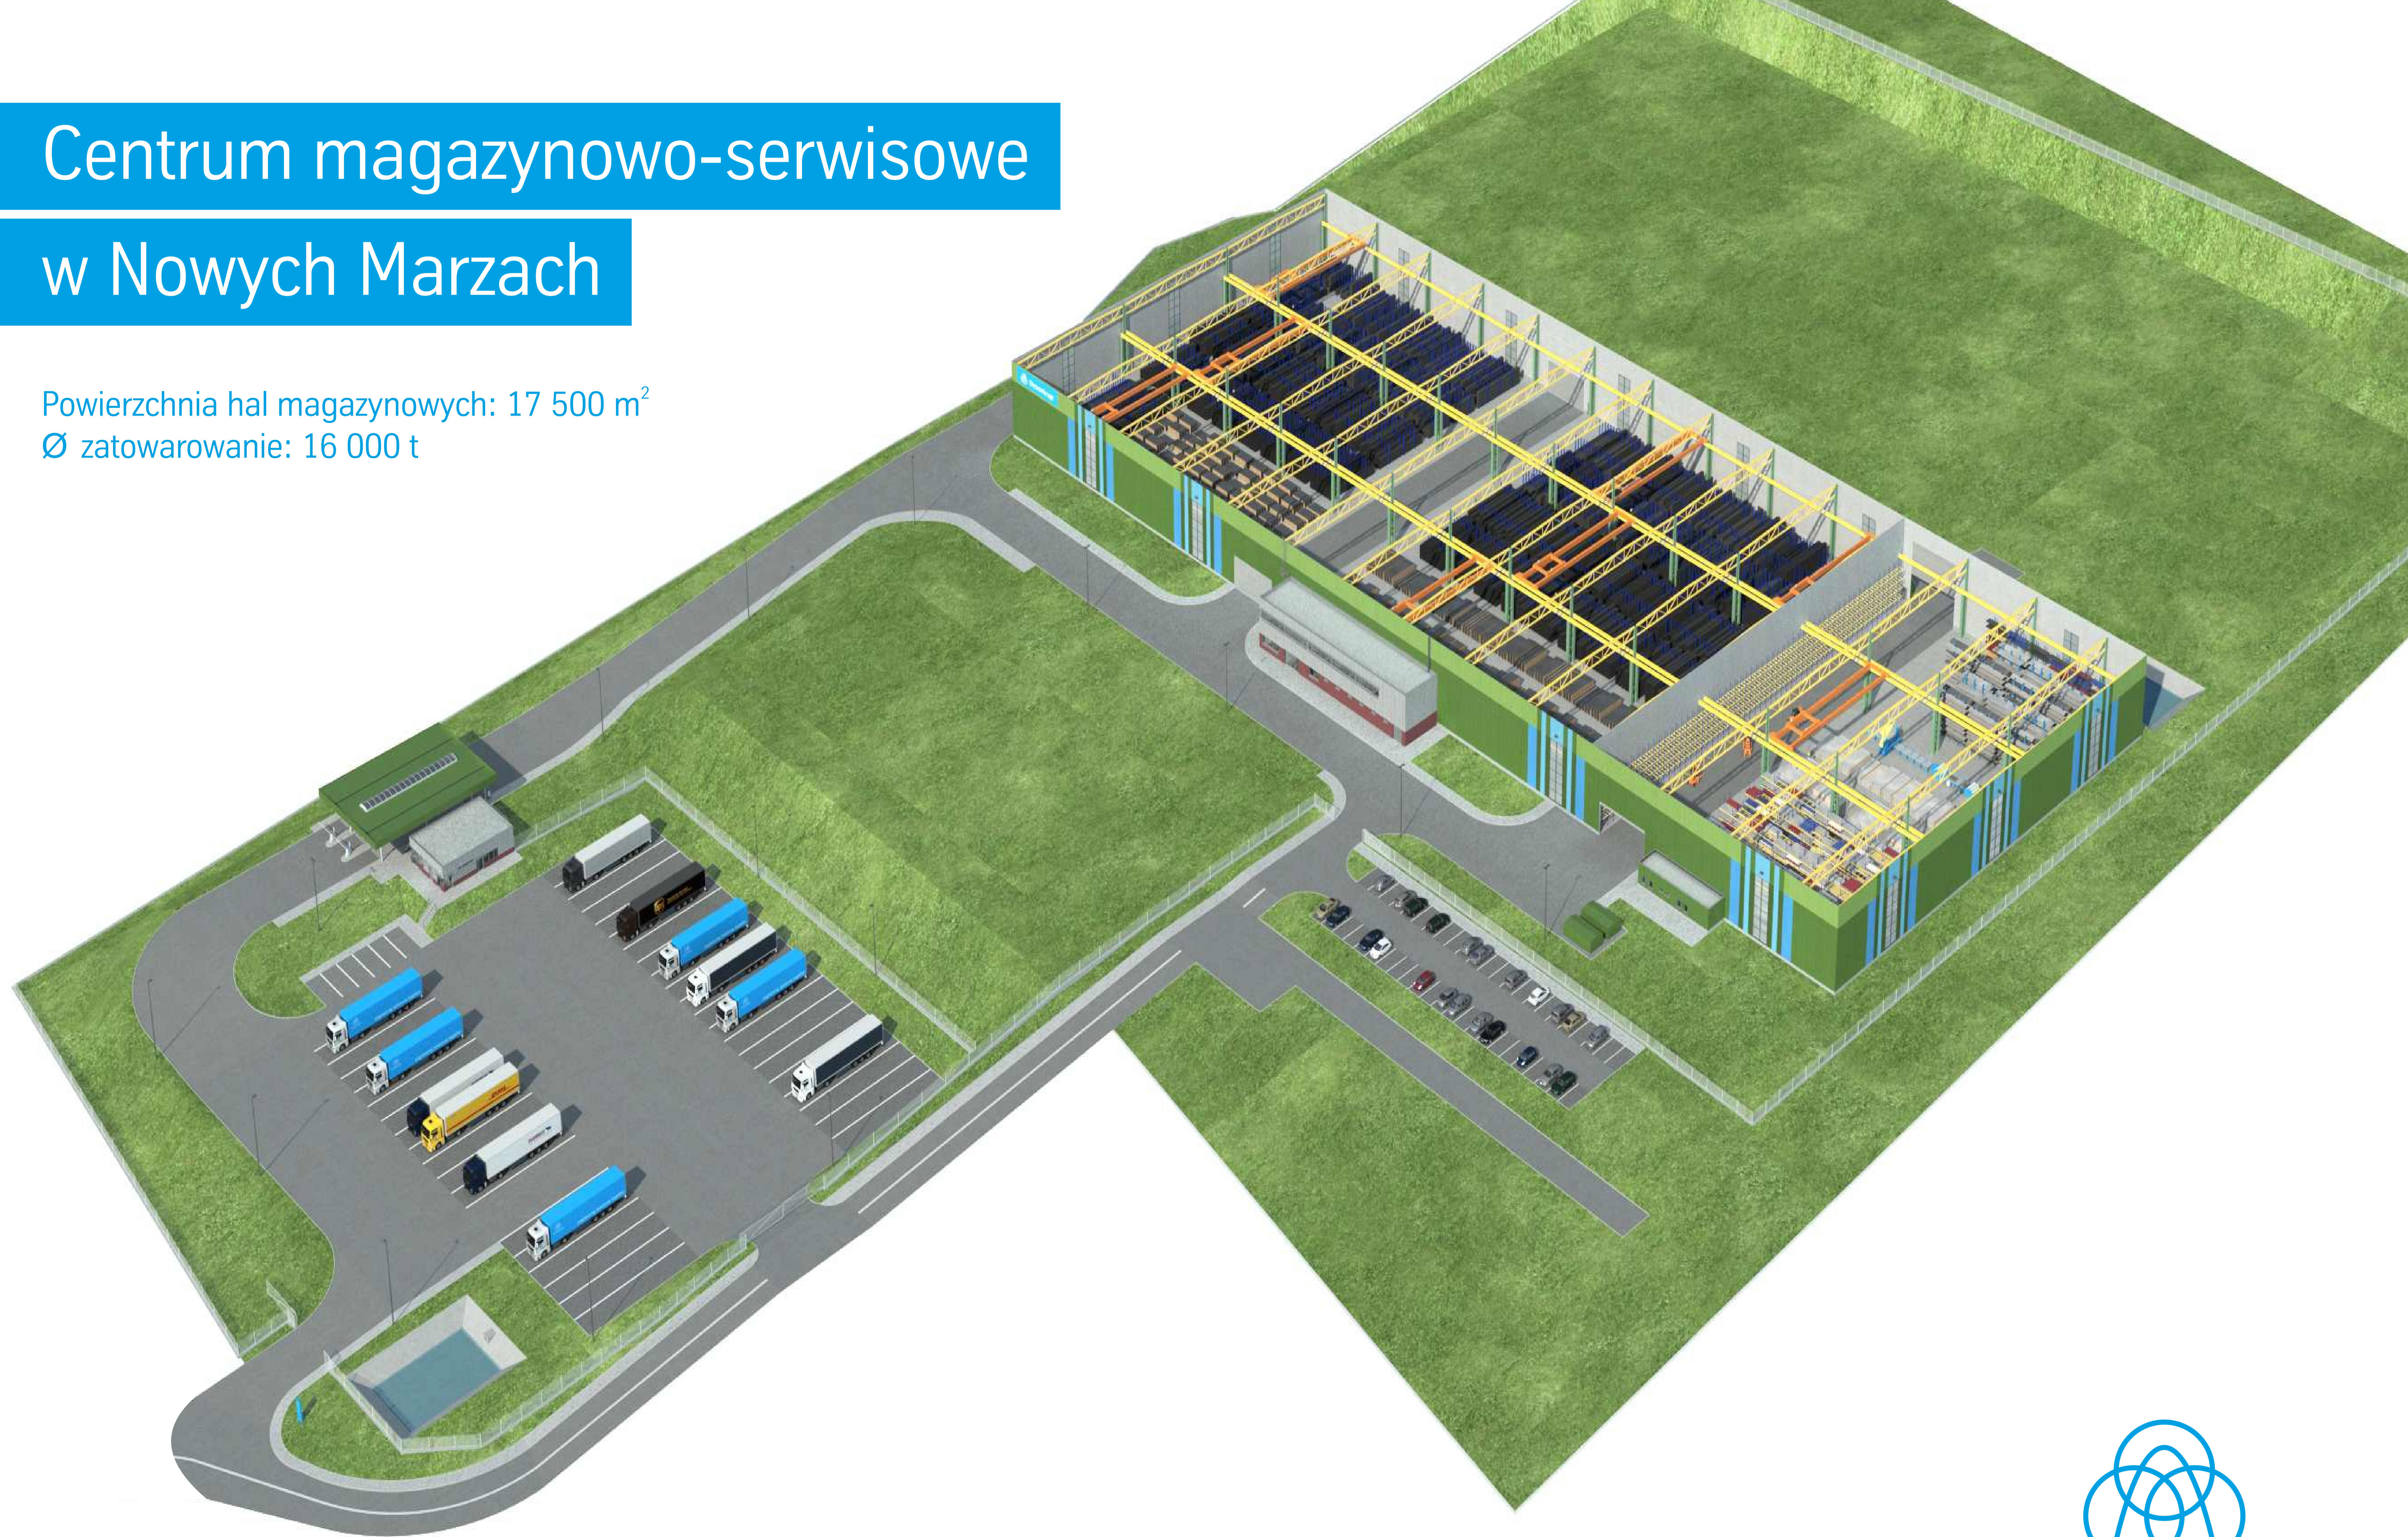

Centrum magazynowo-serwisowe w Nowych Marzach

Powierzchnia hal magazynowych: 17 500 m²
Ø zatowarowanie: 16 000 t

thyssenkrupp